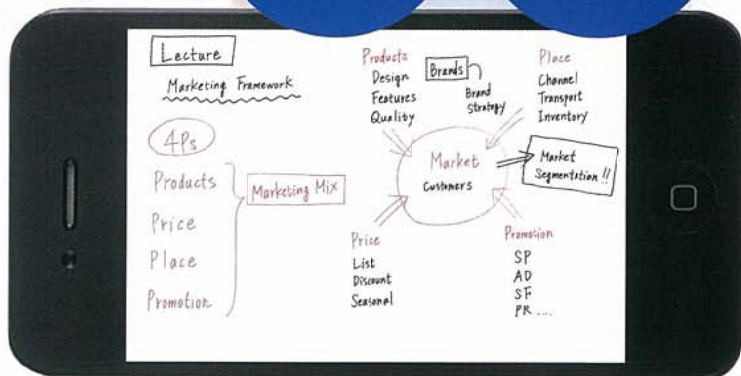

PASHABO

スマホ対応 ホワイトボード パシャボ

スマホ対応がこれからのスタンダード!

斜めに
撮っても...

パシャッと撮って
キレイに補正!

見やすく
キレイ!

データも
軽い!

 e-Mail

 EVERNOTE

 Dropbox

データが軽いから、
クラウドサービスに転送したり
メール送信も OK!

「パシャボ」は、スマートフォンでの撮影に対応するホワイトボードです。専用アプリ(無料)を用いた独自の認識方法により、斜めの画像も自動補正して見やすく保存。会議や講義の内容を手軽に整理できて、情報の共有もスムーズに行えます。

パシャボなら、板書内容の管理・共有がこんなにカンタン!!

「パシャボ」に書かれた内容を

専用アプリ(無料)で撮影

斜めの画像も自動補正 & 軽量データに変換

クラウドサービスに転送したりメール送信も可能です

テンプレートを使えば、議事録作成・管理がもっと簡単に。

タイトルや日付、メンバー、場所、重要度などを書き込める、マグネットタイプの専用テンプレートボードを「パシャボ」に貼り付ければ、もっと簡単に議事録の作成・管理が行えます。

手書きの画像のままテンプレート上の項目を切り出し、見やすく並べ替えて表示。議事録フォーマットが統一でき、検索もスムーズです。

■ 両面スチールタイプ

品番	外形寸法	商品コード	本体価格
③ SWB-1209SD	W1280×D610×H1800mm	423-325	オープン価格
④ SWB-1809SD	W1880×D610×H1800mm	423-326	オープン価格

●板面有効寸法:①③W1200×H900mm ②④W1800×H900mm ●質量:①14.7kg ②19.8kg ③14.3kg ④19.1kg ●材質:ボード面:鋼板 スタンド:スチール ●付属品:粉受け、マーカー(黒・赤)、イレーザー、テンプレートシート