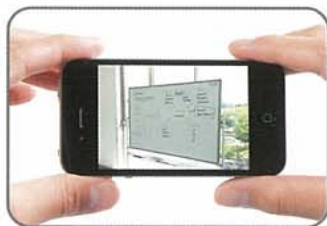

PASHABO

スマホ対応 ホワイトボード パシャボ

スマホ対応がこれからのスタンダード!

斜めに
撮っても...

パシャッと撮って
キレイに補正!

見やすく
キレイ!

データも
軽い!

 e-Mail

 EVERNOTE

 Dropbox

データが軽いから、
クラウドサービスに転送したり
メール送信も OK!

「パシャボ」は、スマートフォンでの撮影に対応するホワイトボードです。専用アプリ(無料)を用いた独自の認識方法により、斜めの画像も自動補正して見やすく保存。会議や講義の内容を手軽に整理できて、情報の共有もスムーズに行えます。

パシャボなら、板書内容の管理・共有がこんなにカンタン!!

「パシャボ」に書かれた内容を

専用アプリ(無料)で撮影

斜めの画像も自動補正 & 軽量データに変換

クラウドサービスに転送したりメール送信も可能です

テンプレートを使えば、議事録作成・管理がもっと簡単に。

タイトルや日付、メンバー、場所、重要度などを書き込める、マグネットタイプの専用テンプレートボードを「パシャボ」に貼り付ければ、もっと簡単に議事録の作成・管理が行えます。

手書きの画像のままテンプレート上の項目を切り出し、見やすく並べ替えて表示。議事録フォーマットが統一でき、検索もスムーズです。