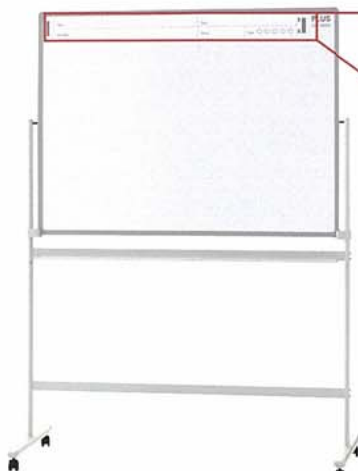

 EVERNOTE

 Dropbox

データが軽いから、
クラウドサービスに転送したり
メール送信も OK!

「パシャボ」は、スマートフォンでの撮影に対応するホワイトボードです。専用アプリ(無料)を用いた独自の認識方法により、斜めの画像も自動補正して見やすく保存。会議や講義の内容を手軽に整理できて、情報の共有もスムーズに行えます。

パシャボなら、板書内容の管理・共有がこんなにカンタン!!

「パシャボ」に書かれた内容を

専用アプリ(無料)で撮影

斜めの画像も自動補正 & 軽量データに変換

クラウドサービスに転送したりメール送信も可能です

テンプレートを使えば、議事録作成・管理がもっと簡単に。

タイトルや日付、メンバー、場所、重要度などを書き込める、マグネットタイプの専用テンプレートボードを「パシャボ」に貼り付ければ、もっと簡単に議事録の作成・管理が行えます。

手書きの画像のままテンプレート上の項目を切り出し、見やすく並べ替えて表示。議事録フォーマットが統一でき、検索もスムーズです。

テンプレート項目のみを表示させることも可能です。

こんなシーンでも活躍!

ミーティングの情報の共有に

講義内容の保存と管理に

App Storeより
専用アプリ(無料)を
ダウンロード!

※iOS4.3以降に対応
※Android端末には順次
対応いたします。

■ 片面スチールタイプ

品番	外形寸法	商品コード	本体価格
① SWB-1209SS	W1280×D610×H1800mm	423-323	オープン価格
② SWB-1809SS	W1880×D610×H1800mm	423-324	オープン価格

■ 両面スチールタイプ

品番	外形寸法	商品コード	本体価格
③ SWB-1209SD	W1280×D610×H1800mm	423-325	オープン価格
④ SWB-1809SD	W1880×D610×H1800mm	423-326	オープン価格

●板面有効寸法:①③W1200×H900mm ②④W1800×H900mm ●質量:①14.7kg ②19.8kg ③14.3kg ④19.1kg ●材質:ボード面:鋼板 スタンド:スチール ●付属品:粉受け、マーカー(黒・赤)、イレーザー、テンプレートシート